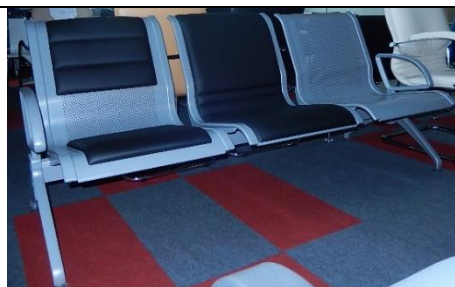

3er-Besucherbank

Art: 3er-Besucherbank
Gestell: Alu
Bezug: Alu mit Leder, schwarz
Verfügbare Menge: 1
Preis: 195,-- Netto