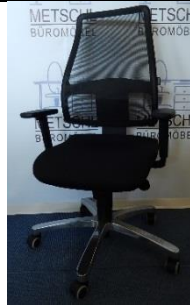

Trend Medic 40

Hersteller: Wagner
Art: Bürostuhl mit Armlehnen
Gestell: Chrom
Bezug: Stoff schwarz
Verfügbare Menge: 1
Preis: 299,00 netto